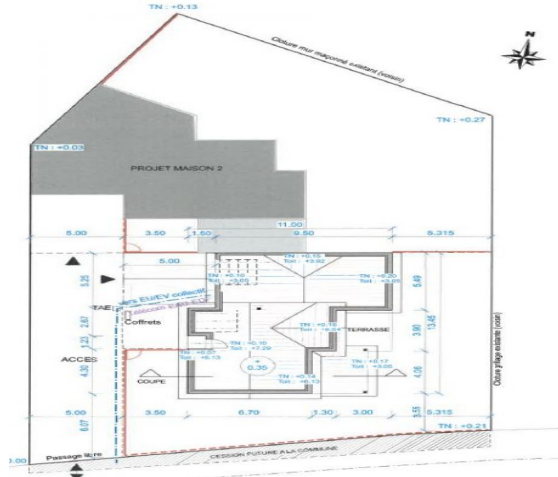

EUURL LM-IMMO au capital de 8000 € • SIRET 538 549 775 00012 • Carte pro CPI 1701 2018 000 031 903 délivrée par CCI Rocherfort • Caisse de garantie Galian 89. Rue de la Boétie 75008 PARIS d' un montant de 120 000 € 0 • N° RCP 44286 M auprès de Galian 89. Rue de la Boétie 75008 PARIS Document non contractuel